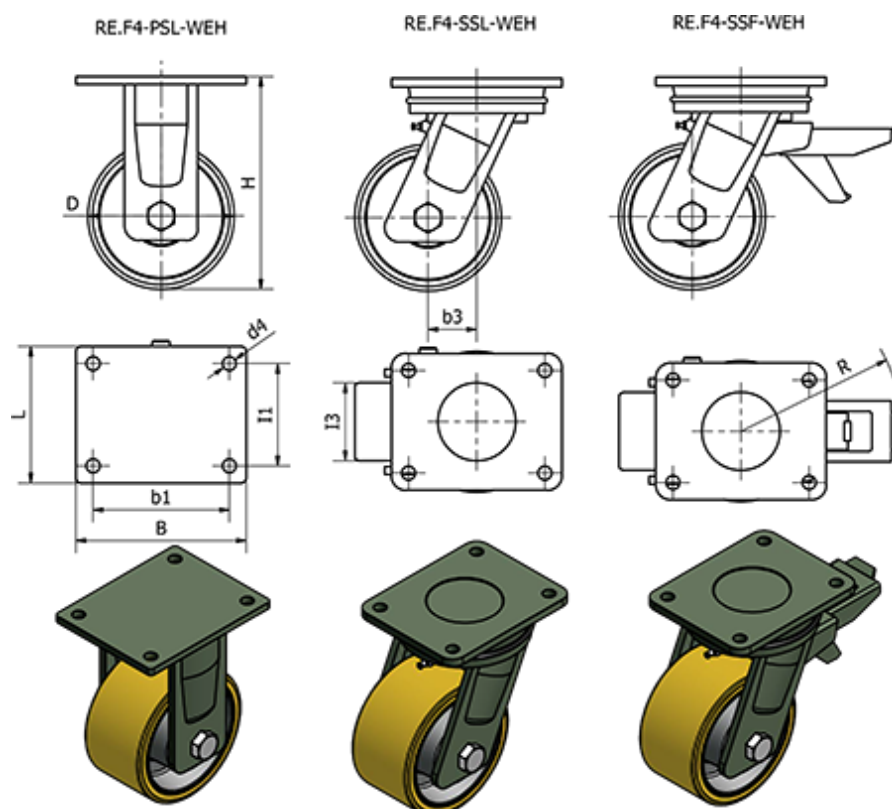

Varenummer: 2314451449
 Beskrivelse: E+G støbejerns hjul 451449
 RE.F4-150-SSF-WEH - Drejeligt konsol m/bremse

Mål

B	= 175	I3	= 80
b1	= 140	Kode	= 451449
b3	= 50	L	= 140
D	= 150	R	= 166
d4	= 14	Rullemodstand (N)	= 4000
Dynamisk belastning (N)	= 10000	Type	= RE.F4-150-SSF-WEH
H	= 218	Vægt (g)	= 1215
I1	= 105		